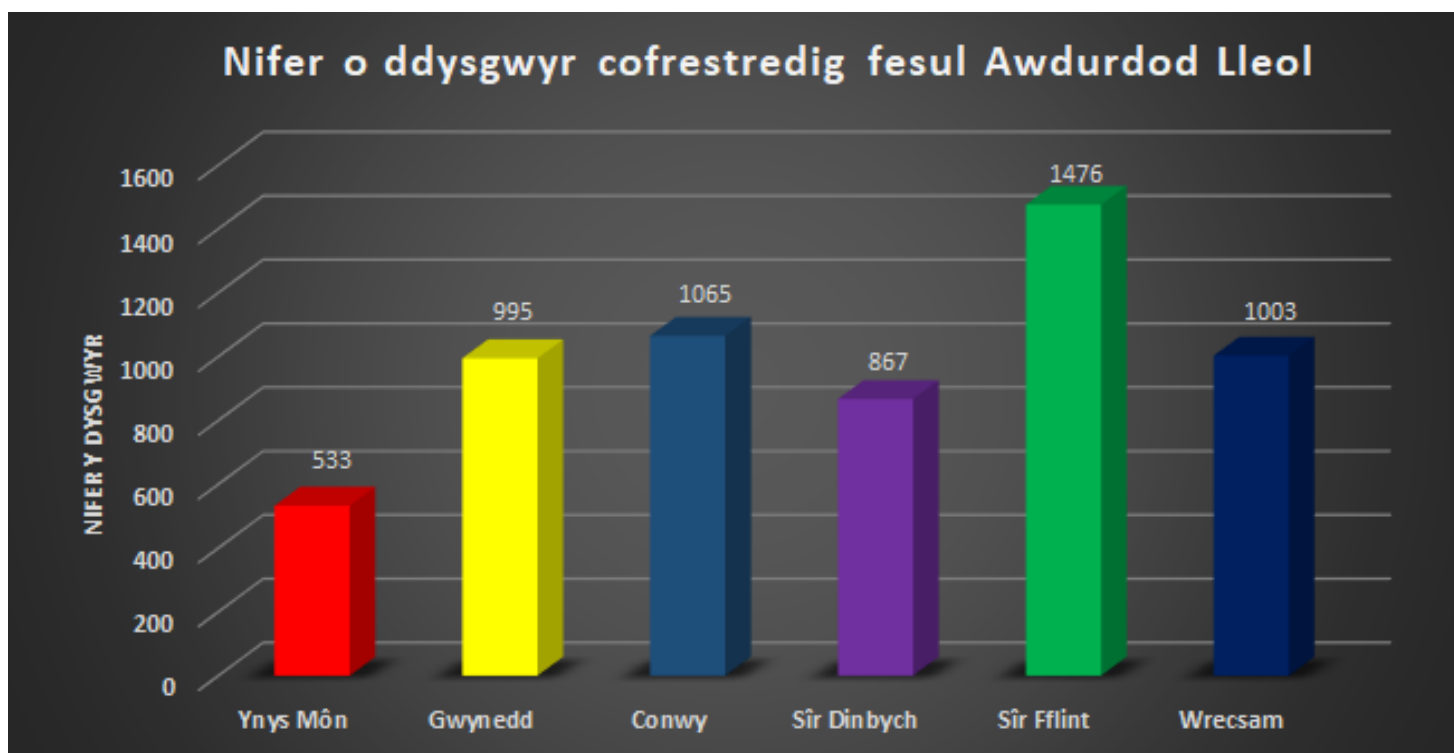

**DEALL EICH PLENTYN
UNDERSTANDING YOUR CHILD**

S O L I H U L L A P P R O A C H

Mae 2.5 flynedd wedi mynd ers lansiad Solihull Approach Gogledd Cymru. Dyma'r prif ganlyniadau ar draws Gogledd Cymru

Dysgwyr cofrestredig gyda mynediad i'r holl gyrsiau