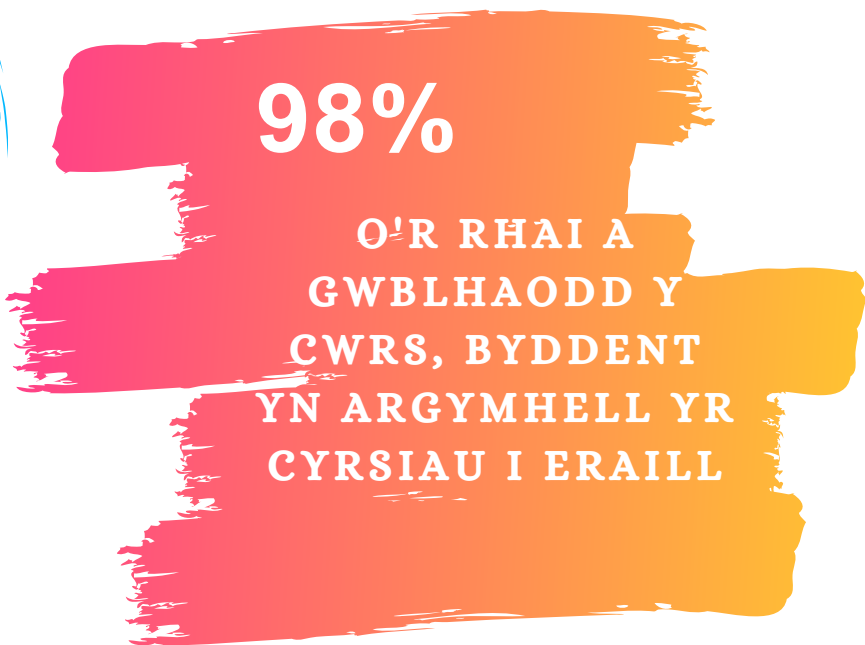

**DEALL EICH PLENTYN
UNDERSTANDING YOUR CHILD**

S O L I H U L L A P P R O A C H

Mae 2.5 flynedd wedi mynd ers lansiad Solihull Approach Gogledd Cymru. Dyma'r prif ganlyniadau ar draws Gogledd Cymru

Dysgwyr cofrestredig gyda mynediad i'r holl gyrsiau